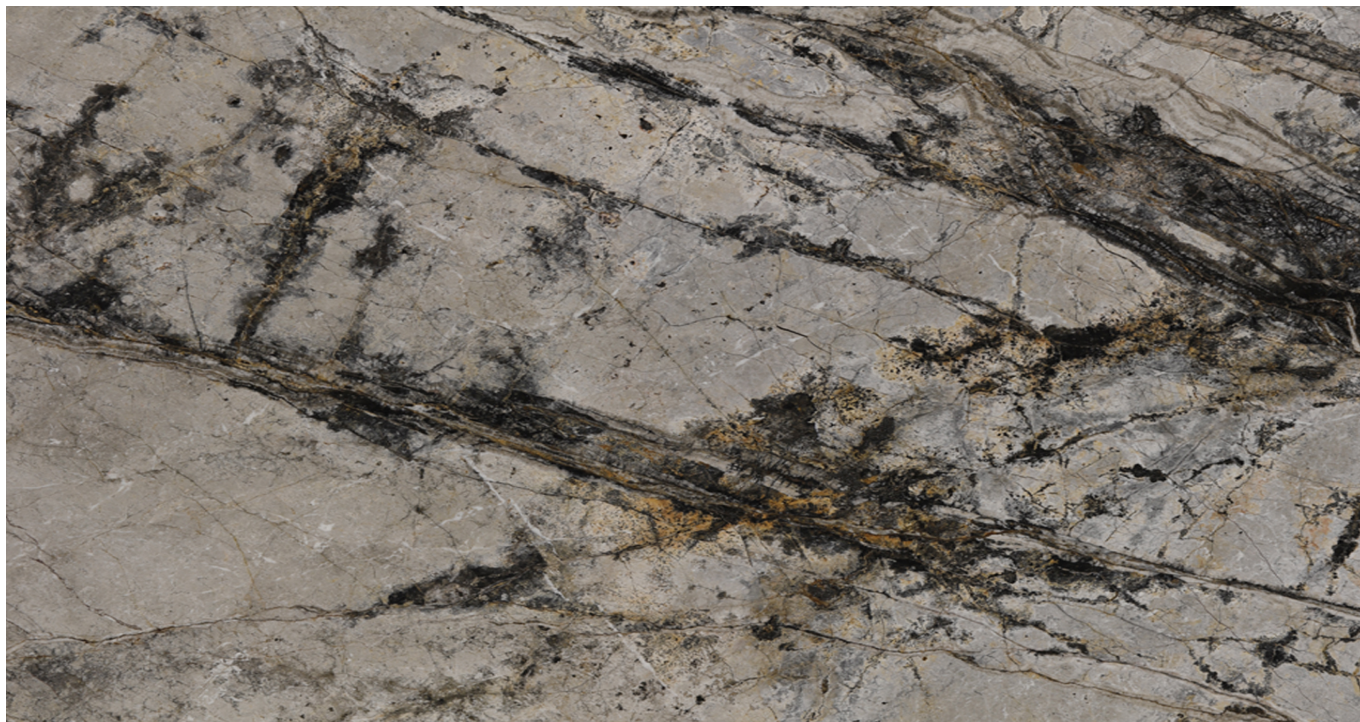

### GREY ROOTS

Materiale: Carrara

Colore: Grey Roots

Blocco di riferimento: IN1327

Lastre totali: 20

Metri quadri totali: 99.56

---

Available material, last update at: 04-03-2025