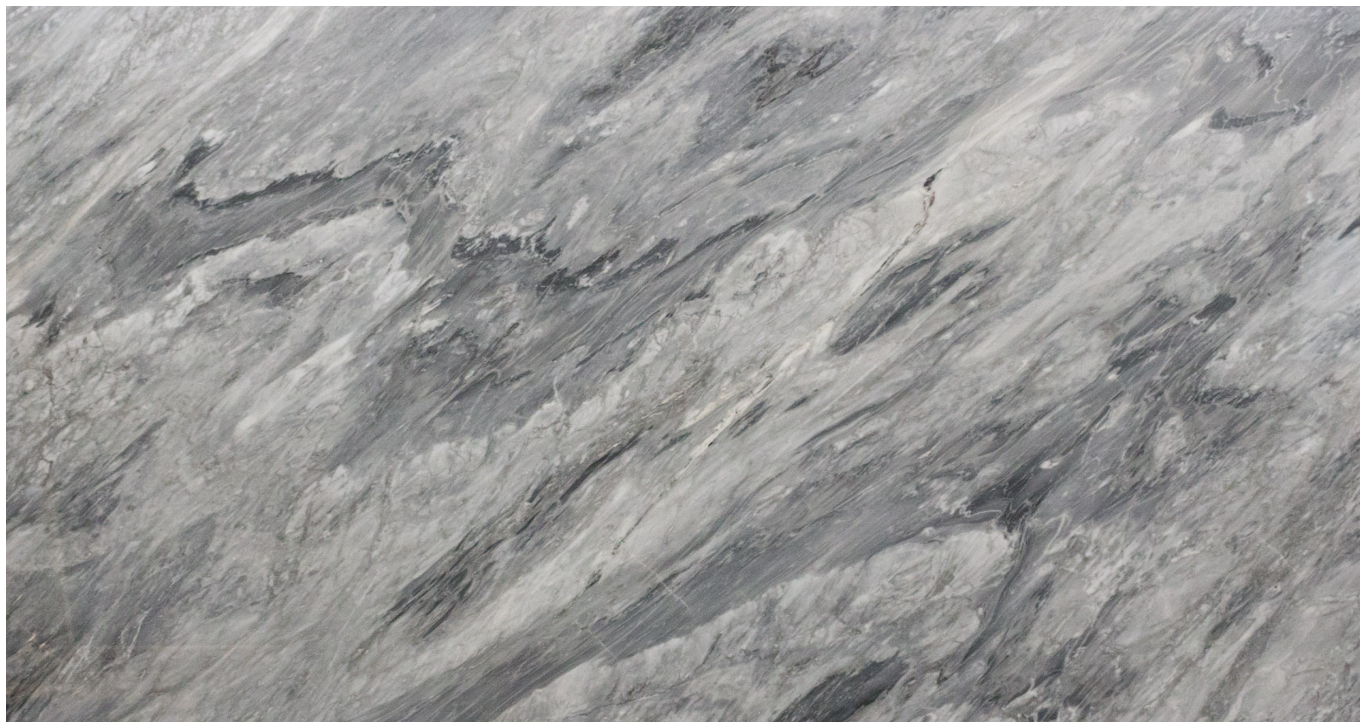

SCHEDA PRODOTTO

BARDIGLIO

Materiale: Marmo

Colore: Grigio

Blocco di riferimento: ME0944-18

Lastre totali: 6

Metri quadri totali: 26.12

Materiale disponibile, ultimo aggiornamento in data: 21/11/2024

Caratteristiche

MATERIALE	FINITURA	N°	LU	LA	SP	M²
BARDIGLIO	LUCIDO	1	250	155	2	3.88
BARDIGLIO	LUCIDO	1	260	160	2	4.16
BARDIGLIO	LUCIDO	1	265	175	2	4.64
BARDIGLIO	LUCIDO	1	265	175	2	4.64
BARDIGLIO	LUCIDO	1	260	160	2	4.16
BARDIGLIO	LUCIDO	1	265	175	2	4.64